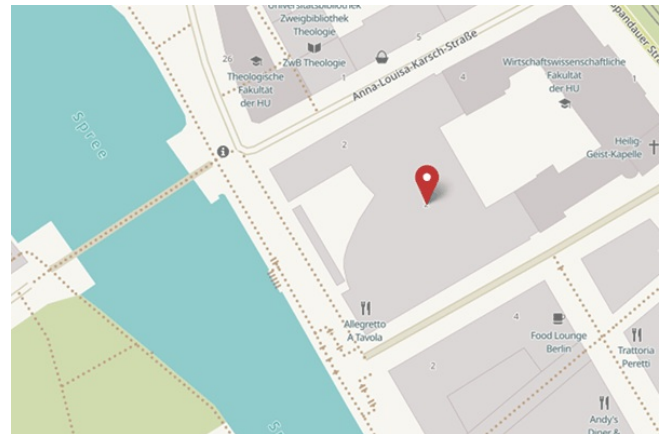

> [Route mittels Google Maps berechnen](#)

Anfahrt mit dem Auto

Autobahn A 100/111, Anschlussstelle Kurt-Schumacher-Platz, rechts abbiegen auf Kapweg, weiter auf Müllerstr., Chausseestr., Friedrichstr., links auf Oranienburger Str., Kleine Präsidentenstr., Burgstr., links Anna-Louisa-Karsch-Str.

Die Kanzlei befindet sich im SpreePalais am Dom. Parkmöglichkeiten in der Tiefgarage, Einfahrt durch die Anna-Louisa-Karsch-Straße.

Anfahrt mit öffentlichen Verkehrsmitteln

S-Bahn-Haltestelle Hackescher Markt.
U-Bahn-Haltestelle Alexanderplatz.

[Anfahrtsplan als PDF herunterladen](#)